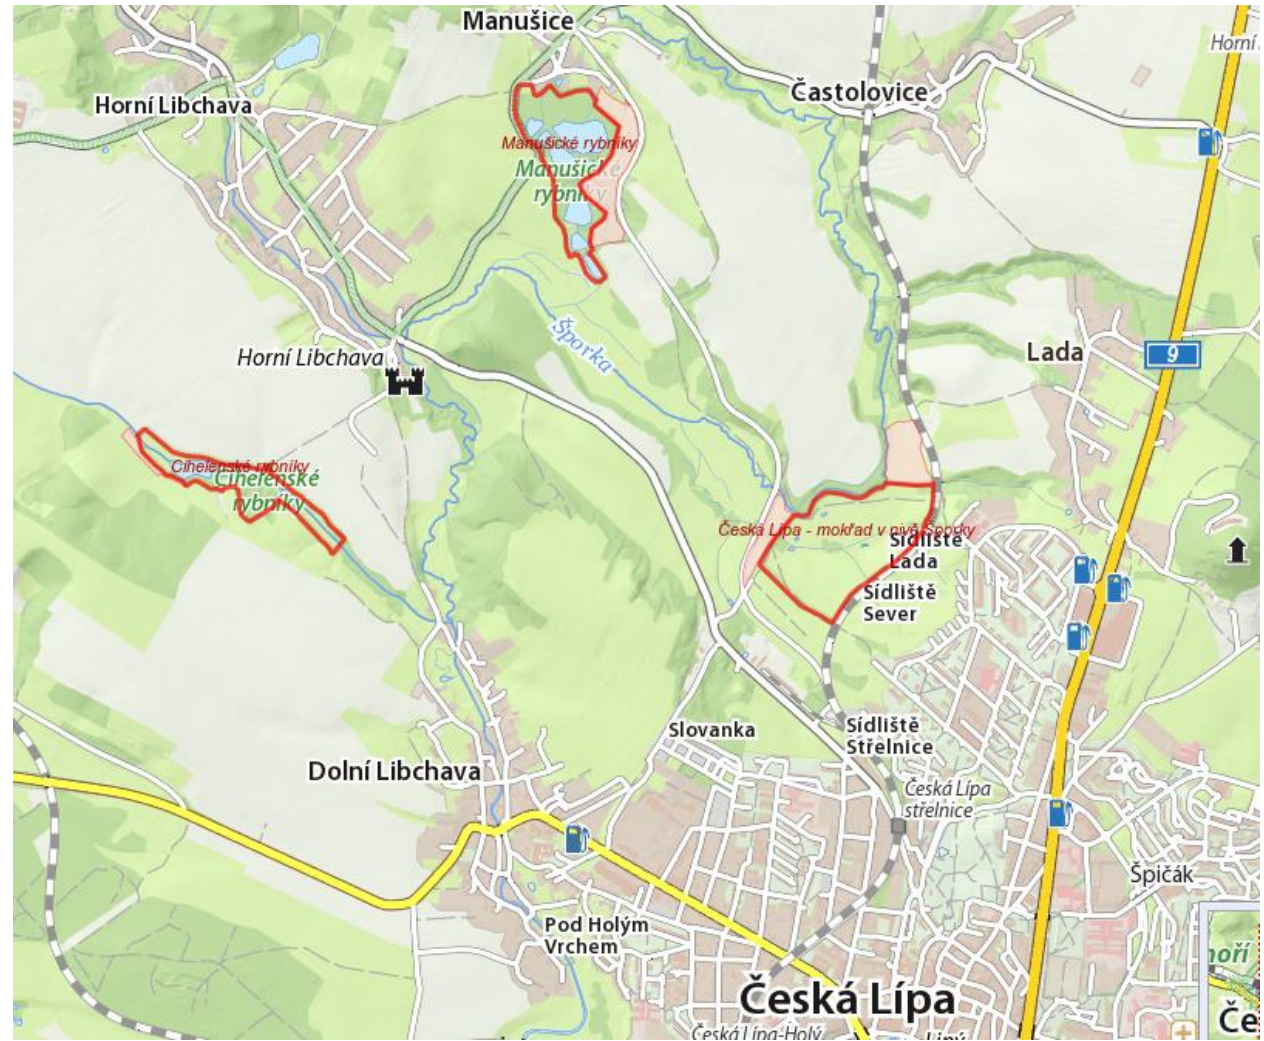

# Podpora populace kuňky ohnivé v EVL Cihelenské rybníky a EVL Manušické rybníky

projmno

**Realizace projektu v letech 2018-2019-** vytvoření tůni, vykácení porostů na březích a vysekání rákosu v zimě 2018 a 2019

**Následný 2 letý monitoring stavu populace po realizovaných opatření**  
(2019-2020)- součást projektu

**Projekt ukončen a od 25.6.2021 běží 10letá povinná udržitelnost**  
finančně i organizačně zajišťuje oddělení ochrany přírody OŽPZ KÚ LK

MANUŠICE

283

Napajedlo

Velký Široký ryb.

Malý Široký ryb.

Horní Manušický ryb.

Prostřední Manušický ryb.

Dolní Manušický ryb.